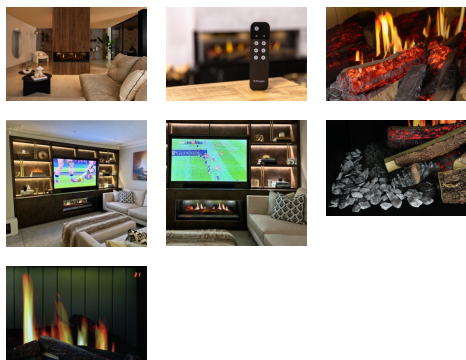

### DESCRIPCIÓN

Las chimeneas eléctricas Vista son una evolución de la tecnología de llama virtual, patentada por Dimplex. Es una experiencia de chimenea eléctrica increíblemente realista que no requiere mantenimiento. Ofrece una imagen de llama igual a la de un fuego tradicional, sin emisiones y con total seguridad. Ofrece un efecto de llama prácticamente perfecto a través de una combinación de vídeo de alta definición y LED. Las chimeneas eléctricas Vista son una la combinación ideal de ambiente y calidez gracias a la opción de calefacción integrada, ofreciendo hasta 2kW de calor. El efecto llama se puede utilizar sin calor permitiéndote disfrutar del fuego durante todo el año. La mezcla perfecta de calidez y belleza que proporciona una experiencia de llama inigualable como ninguna otra. Con la posibilidad de elegir entre un modelo de 1 o 3 lados, el diseño delgado y elegante de las chimeneas Vista crea sin esfuerzo una estética elegante en cualquier espacio.

- **Tecnología de llama óptica:** la primera tecnología de llama virtual en el mercado, patentado por Dimplex.
- Perfil delgado para una fácil instalación con gran ventana de visualización para experiencia de fuego inmersiva.
- Viene con un LED realista, cama de leños con efecto de tronco brillante.
- Elección de visión frontal y doble corner.
- Calefactor de hasta 2kW de calor integrado con control termostático.
- Control remoto.
- Sólo efecto llama: disfruta del ambiente de la llama parpadeante en cualquier momento sin el calor.
- Sonido de llama real crepitante con control del volumen.