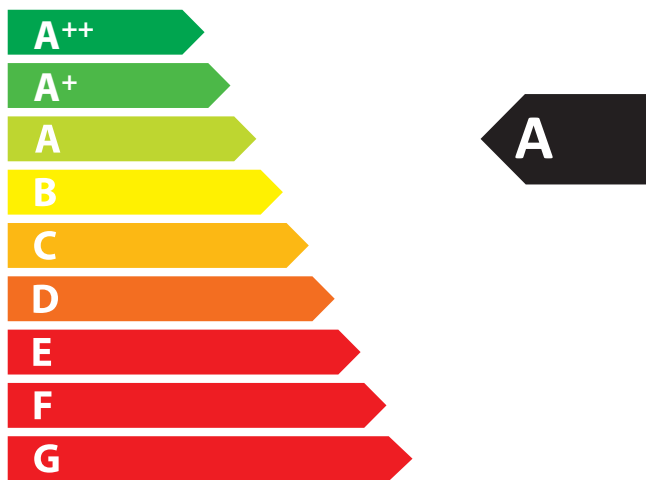

**ENERG**  
енергия · ενεργεια

FLAMEBOX

VISION 7 NEO

**7,1**  
kW

ENERGIA · ЕНЕРГИЯ · ΕΝΕΡΓΕΙΑ · ENERGIJA · ENERGY · ENERGIE · ENERGI

2015/1186