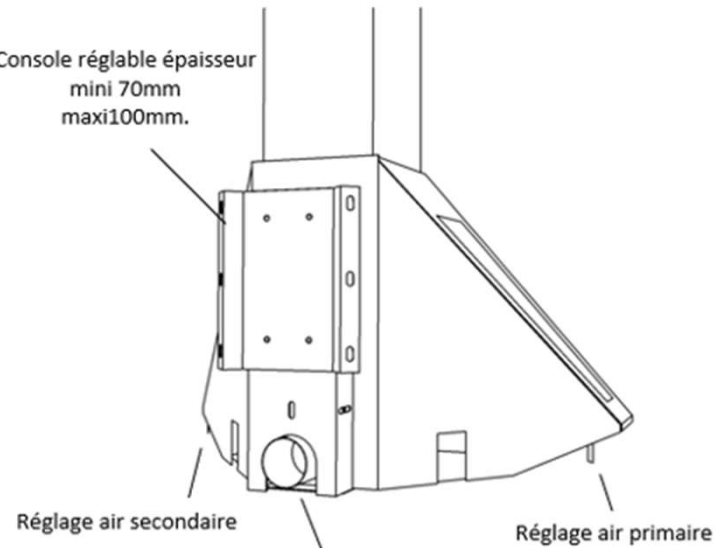

VYROSA

IBIZA FERMEE

20

CHEMINÉES D'ANGLE

Vue de face

Vue de profil

Vue du dessus

Platine plafond

- Foyer d'angle fermé suspendu
- Porte vitrée basculante
- Conduit réalisé sur mesure en un seul élément pour les grandes hauteurs sol/ plafond
- Intérieur briques réfractaires
- Conduit ventilé, tubage inox non fourni
- Console murale réglable
- Distance de sécurité 600mm
- 2 coloris : gris brun, noir métal
- Capacité de chauffe de 50 à 300 m³

OPTIONS :

- Pied support décoratif
- Pose murale

- Côtes en mm -

 FABRICATION FRANÇAISE

VYROSA

IBIZA FERMEE

CHEMINÉES D'ANGLE

Console réglable épaisseur
mini 70mm
maxi 100mm.

Arrivée de l'air frais
à 498mm du sol
si cheminée placée à 4
50 mm du sol
Ø 85 mm
Ø 90 mm ext

Console murale

Console d'angle