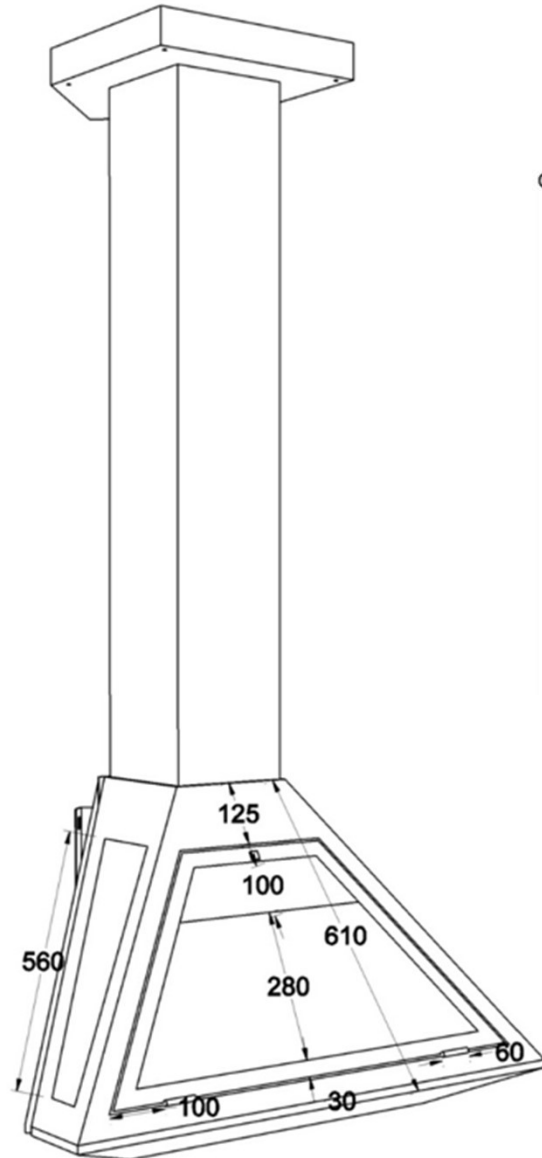

VYROSA

IBIZA FERMEE

20

CHEMINÉES D'ANGLE

Vue de face

Vue de profil

Vue du dessus

Platine plafond

- Foyer d'angle fermé suspendu
- Porte vitrée basculante
- Conduit réalisé sur mesure en un seul élément pour les grandes hauteurs sol/ plafond
- Intérieur briques réfractaires
- Conduit ventilé, tubage inox non fourni
- Console murale réglable
- Distance de sécurité 600mm
- 2 coloris : gris brun, noir métal
- Capacité de chauffe de 50 à 300 m³

OPTIONS :

- Pied support décoratif
- Pose murale

- Côtes en mm -

 FABRICATION FRANÇAISE

VYROSA

IBIZA FERMEE

CHEMINÉES D'ANGLE

Console réglable épaisseur
mini 70mm
maxi 100mm.

Arrivée de l'air frais
à 498mm du sol
si cheminée placée à 4
50 mm du sol
Ø 85 mm
Ø 90 mm ext

Console murale

Console d'angle