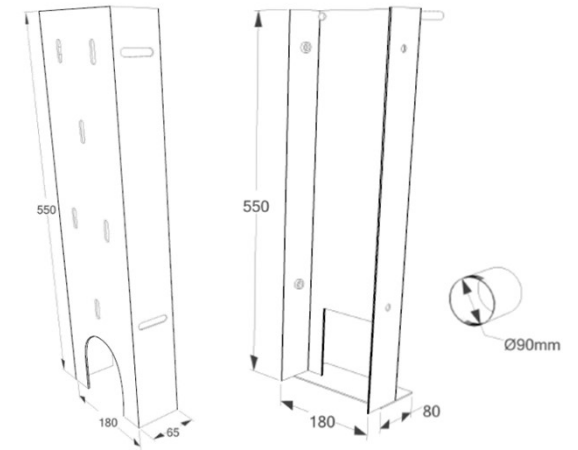

VYROSA

IBIZA FERMEE

20

CHEMINÉES D'ANGLE

Vue de face

Vue de profil

Vue du dessus

Platine plafond

- Foyer d'angle fermé suspendu
- Porte vitrée basculante
- Conduit réalisé sur mesure en un seul élément pour les grandes hauteurs sol/ plafond
- Intérieur briques réfractaires
- Conduit ventilé, tubage inox non fourni
- Console murale réglable
- Distance de sécurité 600mm
- 2 coloris : gris brun, noir métal
- Capacité de chauffe de 50 à 300 m³

OPTIONS :

- Pied support décoratif
- Pose murale

- Côtes en mm -

 FABRICATION FRANÇAISE

VYROSA

IBIZA FERMEE

CHEMINÉES D'ANGLE

Console réglable épaisseur
mini 70mm
maxi 100mm.

Arrivée de l'air frais
à 498mm du sol
si cheminée placée à 4
50 mm du sol
Ø 85 mm
Ø 90 mm ext

Console murale

Console d'angle