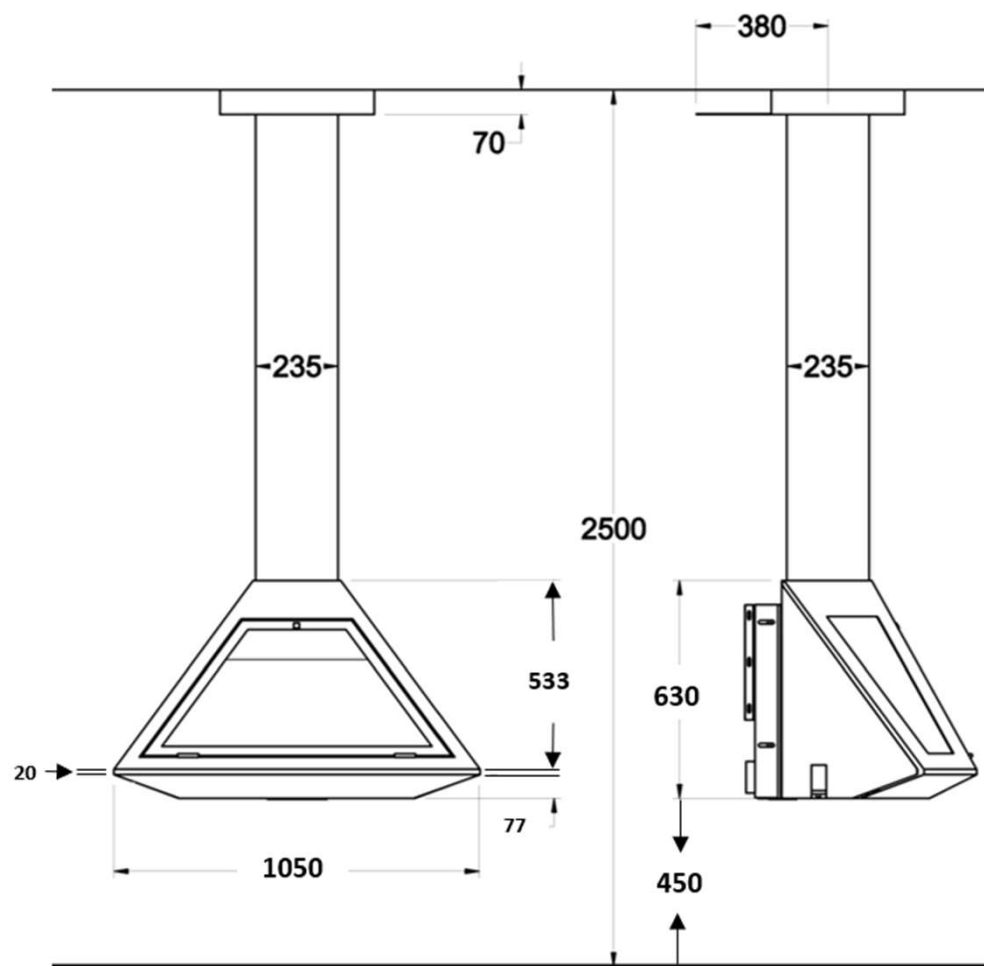

VYROSA

IBIZA FERMEE

20

CHEMINÉES D'ANGLE

Vue de face

Vue de profil

Vue du dessus

Platine plafond

- Foyer d'angle fermé suspendu
- Porte vitrée basculante
- Conduit réalisé sur mesure en un seul élément pour les grandes hauteurs sol/ plafond
- Intérieur briques réfractaires
- Conduit ventilé, tubage inox non fourni
- Console murale réglable
- Distance de sécurité 600mm
- 2 coloris : gris brun, noir métal
- Capacité de chauffe de 50 à 300 m³

OPTIONS :

- Pied support décoratif
- Pose murale

- Côtes en mm -

 FABRICATION FRANÇAISE

VYROSA

IBIZA FERMEE

CHEMINÉES D'ANGLE

Console réglable épaisseur
mini 70mm
maxi 100mm.

Arrivée de l'air frais
à 498mm du sol
si cheminée placée à 4
50 mm du sol
Ø 85 mm
Ø 90 mm ext

Console murale

Console d'angle