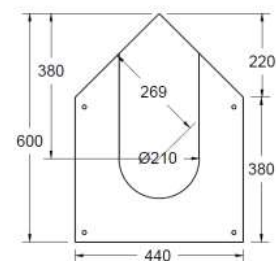

VYROSA

IBIZA FERMEE

20

CHEMINÉES D'ANGLE

Vue de face

Vue de profil

Vue du dessus

Platine plafond

OPTIONS :

- Pied support décoratif
- Pose murale

- Côtes en mm -

 FABRICATION FRANÇAISE

VYROSA

IBIZA FERMEE

CHEMINÉES D'ANGLE

Console réglable épaisseur
mini 70mm
maxi 100mm.