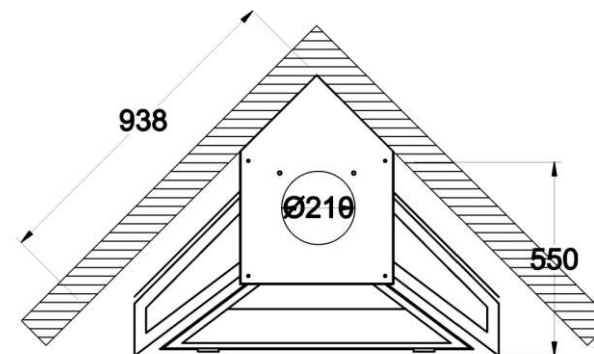

VYROSA

IBIZA FERMEE

20

CHEMINÉES D'ANGLE

Vue de face

Vue de profil

Vue du dessus

Platine plafond

- Foyer d'angle fermé suspendu
- Porte vitrée basculante
- Conduit réalisé sur mesure en un seul élément pour les grandes hauteurs sol/ plafond
- Intérieur briques réfractaires
- Conduit ventilé, tubage inox non fourni
- Console murale réglable
- Distance de sécurité 600mm
- 2 coloris : gris brun, noir métal
- Capacité de chauffe de 50 à 300 m³

OPTIONS :

- Pied support décoratif
- Pose murale

- Côtes en mm -

 FABRICATION FRANÇAISE

VYROSA

IBIZA FERMEE

CHEMINÉES D'ANGLE

Console réglable épaisseur
mini 70mm
maxi 100mm.