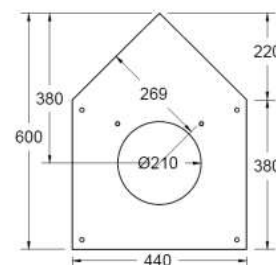

VYROSA

IBIZA FERMEE

20

CHEMINÉES D'ANGLE

Vue de face

Vue de profil

Vue du dessus

Platine plafond

OPTIONS :

- Pied support décoratif
- Pose murale

- Côtes en mm -

 FABRICATION FRANÇAISE

VYROSA

IBIZA FERMEE

CHEMINÉES D'ANGLE

Console réglable épaisseur
mini 70mm
maxi 100mm.