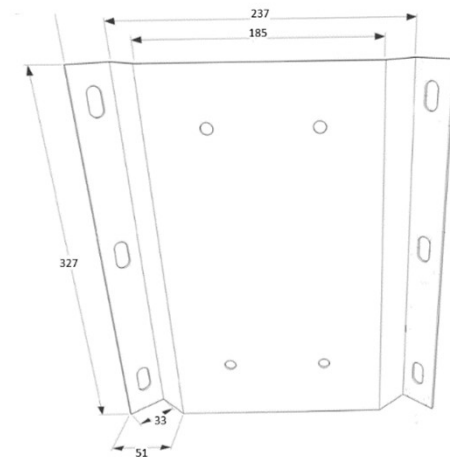

VYROSA

IBIZA FERMEE

20

CHEMINÉES D'ANGLE

Vue de face

Vue de profil

Vue du dessus

Platine plafond

- Foyer d'angle fermé suspendu
- Porte vitrée basculante
- Conduit réalisé sur mesure en un seul élément pour les grandes hauteurs sol/ plafond
- Intérieur briques réfractaires
- Conduit ventilé, tubage inox non fourni
- Console murale réglable
- Distance de sécurité 600mm
- 2 coloris : gris brun, noir métal
- Capacité de chauffe de 50 à 300 m³

OPTIONS :

- Pied support décoratif
- Pose murale

- Côtes en mm -

 FABRICATION FRANÇAISE

VYROSA

IBIZA FERMEE

CHEMINÉES D'ANGLE

Console réglable épaisseur
mini 70mm
maxi 100mm.

Arrivée de l'air frais
à 498mm du sol
si cheminée placée à 4
50 mm du sol
Ø 85 mm
Ø 90 mm ext

Console murale

Console d'angle