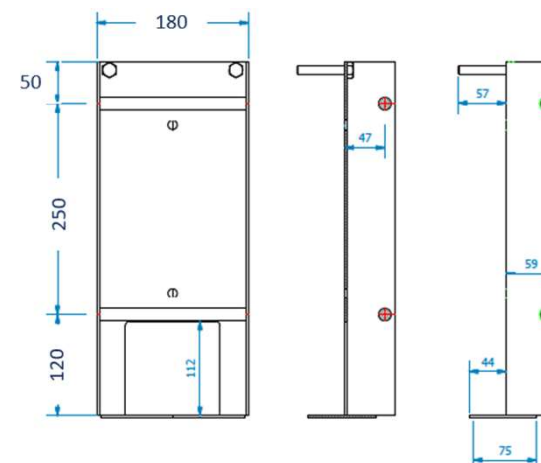

POELES

Vue de face

Vue de profil

Vue du dessus

Console murale

- Foyer mural fermé suspendu en acier
- Console murale réglable de 7 à 10 cm
- 1 porte vitrée ouverture latérale
- Intérieur briques réfractaires
- 2 coloris : gris brun, noir métal
- Livré sans kit de raccordement
- Capacité de chauffe de 50 à 300 m³

POELES

Vue de face

Vue de dos