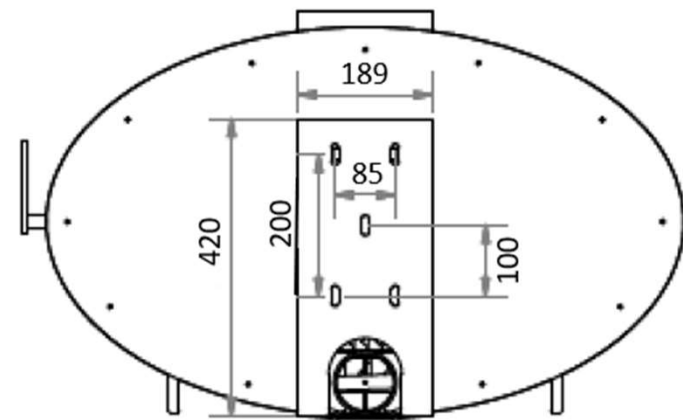

POELES

Vue de face

Vue de dos