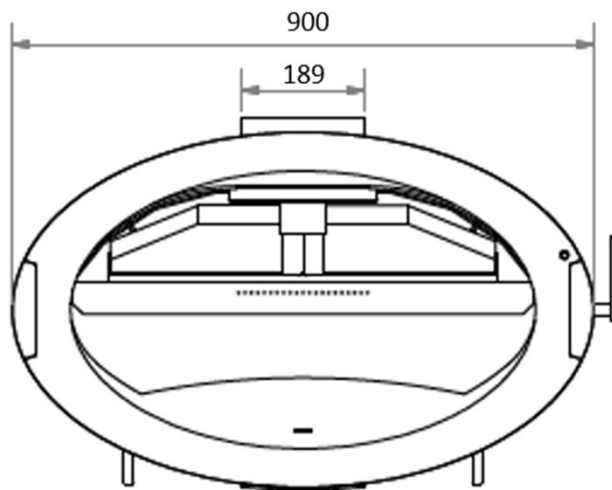

POELES

Vue de face

Vue de profil

Vue du dessus

Console murale

- Foyer mural fermé suspendu en acier
- Console murale réglable de 7 à 10 cm
- 1 porte vitrée ouverture latérale
- Intérieur briques réfractaires
- 2 coloris : gris brun, noir métal
- Livré sans kit de raccordement
- Capacité de chauffe de 50 à 300 m³

POELES

Vue de face

Vue de dos