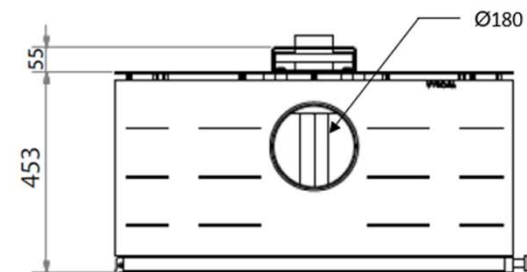

POELES

Vue de face

Vue de profil

Vue du dessus

Console murale

- Foyer mural fermé suspendu en acier
- Console murale réglable de 7 à 10 cm
- 1 porte vitrée ouverture latérale
- Intérieur briques réfractaires
- 2 coloris : gris brun, noir métal
- Livré sans kit de raccordement
- Capacité de chauffe de 50 à 300 m³