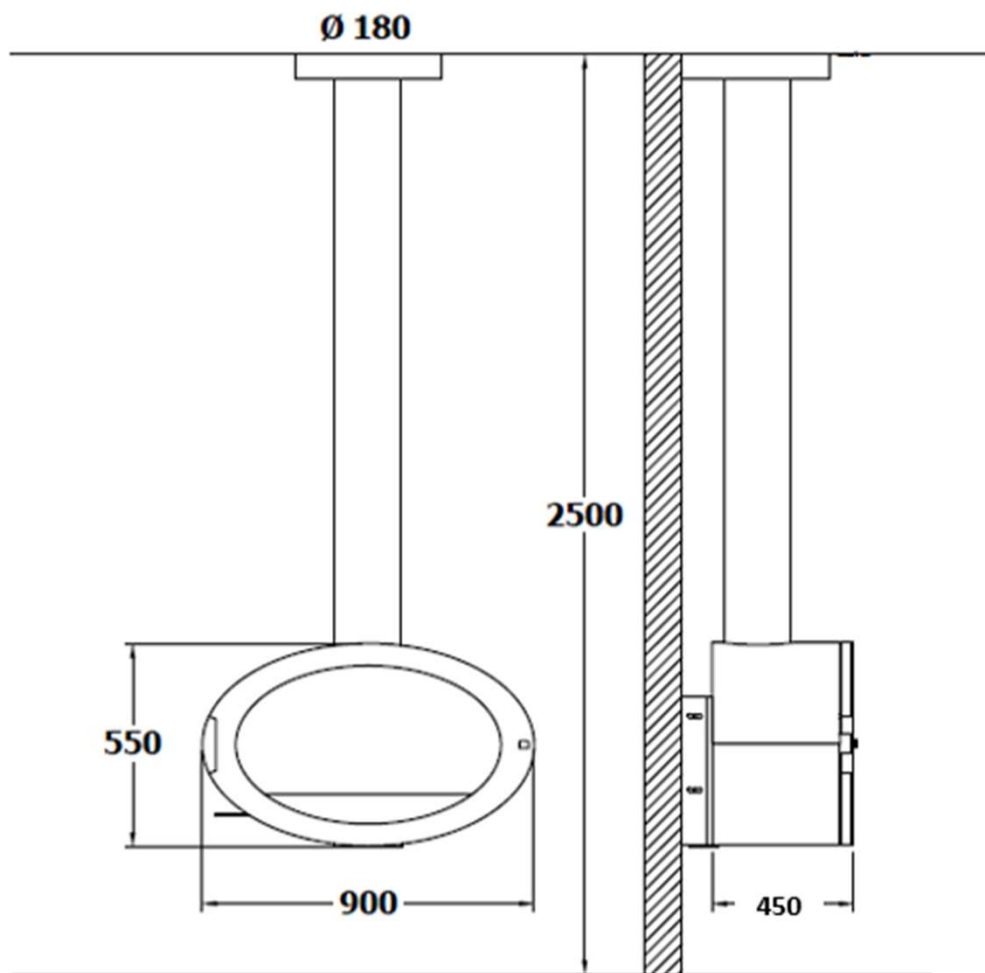

POELES

Vue de face

Vue de profil

Vue du dessus

Console murale

- Foyer mural fermé suspendu en acier
- Console murale réglable de 7 à 10 cm
- 1 porte vitrée ouverture latérale
- Intérieur briques réfractaires
- 2 coloris : gris brun, noir métal
- Livré sans kit de raccordement
- Capacité de chauffe de 50 à 300 m³