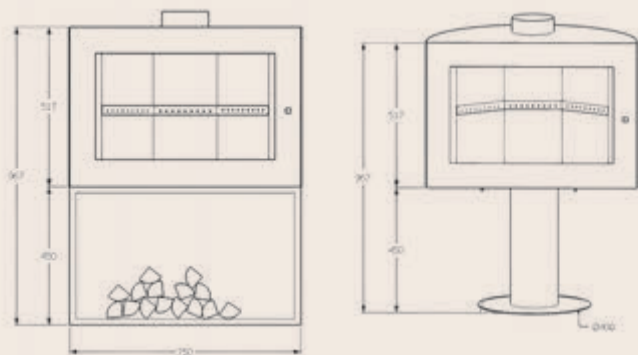

Poêle à bois mural

Noir métal ou gris brun

Option réserve à bois cintré

Porte vitrée, ouverture latérale

Large vision panoramique

Briques réfractaires

Livré sans kit de raccordement

Norme en 13240

Puissance nominale : 7,2 KW

Rendement : 76%

Emission de CO

A 13% d'O² : 0,09%