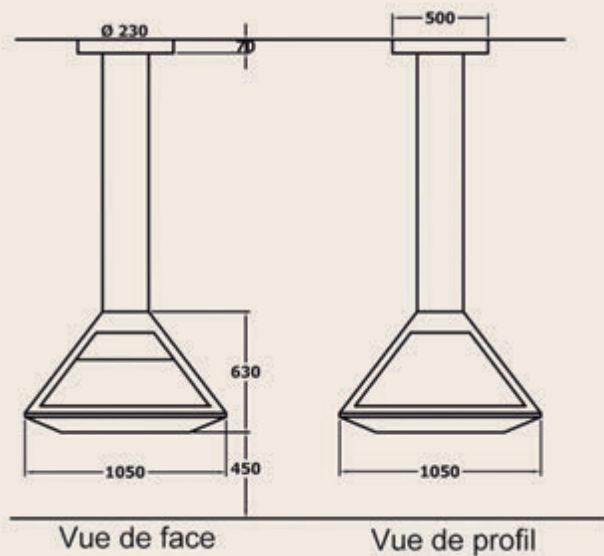

Capacité de chauffe
De 50 à 100 m³

Javea ouverte

Véritable pièce maîtresse de votre intérieur, la Javea Ouverte transforme le feu en un événement très spectaculaire. Cette cheminée sera assurément un complément de chauffage.

Atre ouvert sur mesure

Noir métal ou gris brun

2 vitres fixes

2 vitres défectrices

2 pare-feux d'origine

Intérieur briques réfractaires

Vision du feu à 360°

Capacité de chauffe

De 50 à 300 m³

Montgo

Cette cheminée a été conçue pour mettre en avant le spectacle du feu et ses bienfaits, vos soirées entre amis deviennent encore plus conviviales.

Atre ouvert sur mesure

Noir métal ou gris brun

Table en 1220 mm ou 1000 mm

Vision du feu à 360°

Céramique de table non fourni

Capacité de chauffe

De 50 à 100 m³

Les créations

Vous avez une idée en tête, le savoir-faire VYROSA permet d'envisager la personnalisation de votre cheminée afin de satisfaire vos exigences.