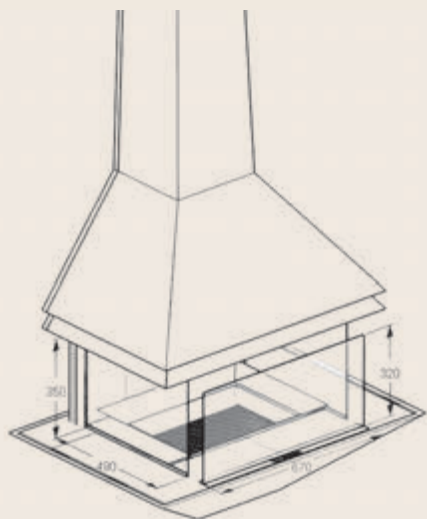

Capacité de chauffe
De 50 à 100 m³

Cette nouvelle version de notre cheminée Nao vous apporte la sécurité tout en persévérant sa ligne épurée et sa vision de feu à 180°.

Nao semi-fermée

Atre ouvert sur-mesure
Noir métal ou gris brun
Vitres fixes latérales
Pare-feu verre amovible
Existe en version suspendue
Ou sur pied
Vision du feu à 180°
Céramique de table non fourni

Capacité de chauffe
De 50 à 100 m³

Javea ouverte

Véritable pièce maîtresse de votre intérieur, la Javea Ouverte transforme le feu en un événement très spectaculaire. Cette cheminée sera assurément un complément de chauffage.