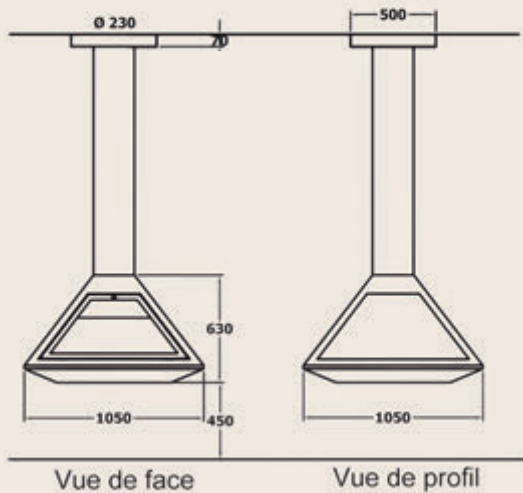

Javea fermée

Dans cette cheminée centrale fermée cohabitent la puissance et la convivialité. Sa forme pyramidale et son encombrement étudié permettent une souplesse d'adaptation en fonction des différentes installations.

Rendement : 76%

Émission de CO

A 13% d'O² : 0,12%

De part sa forme triangulaire et ses lignes épurées, l'Altéa Ouverte apporte une vision de feu à 180°. Esthétisme et légèreté sont les maîtres mots de ce modèle suspendu qui saura magnifier votre intérieur.