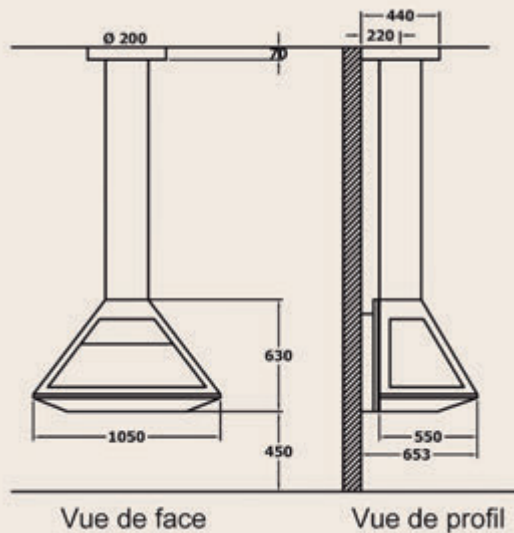

Rendement : 76%

Émission de CO

A 13% d'O² : 0,12%

De part sa forme triangulaire et ses lignes épurées, l'Altéa Ouverte apporte une vision de feu à 180°. Esthétisme et légèreté sont les maîtres mots de ce modèle suspendu qui saura magnifier votre intérieur.

Altea ouverte

Atre ouvert sur mesure
Noir métal ou gris brun
Vitres latérales complètes
Pare-feu d'origine
Conduit ventilé
Intérieur briques réfractaires
Vision du feu à 180°

Capacité de chauffe
De 50 à 100 m³