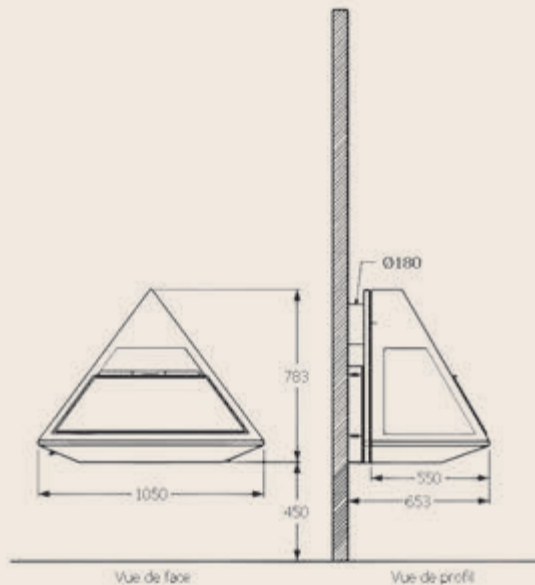

Foyer mural suspendu

Noir métal ou gris brun

Sortie arrière sans conduit

1 porte vitrée basculante

Intérieur en briques réfractaires

Vision du feu à 180°

Conduit ventilé, tubage inox non
fourni

Console murale réglable

Distance de sécurité : 800 mm

Norme en 13240

Puissance nominale : 13,2 KW

Rendement : 77%

Émission de CO

A 13% d'O²: 0,12%