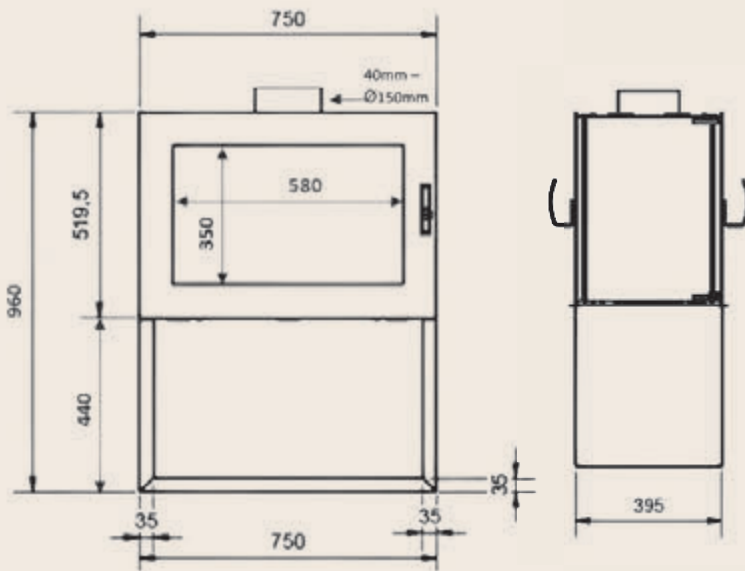

Foyer central fixe
Noir métal ou gris brun
2 portes vitrées
Ouverture latérale
Briques réfractaires
Vision du feu à 360°

Norme en 13240
Puissance nominale : 7 KW
Rendement : 76%
Émission de CO
A 13% d'O² : 0,08%