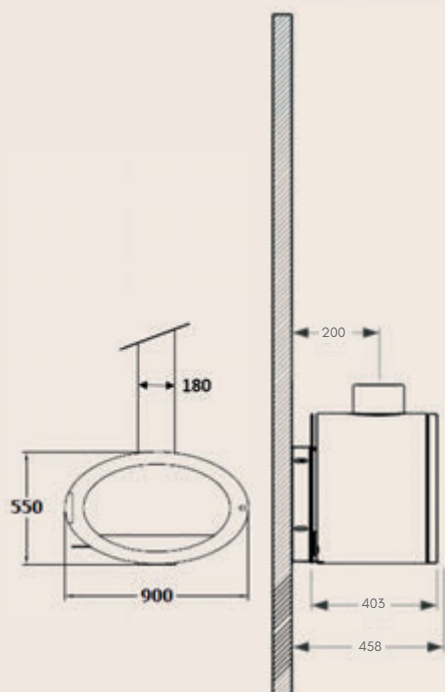

Poêle à bois mural

Noir métal ou gris brun

Porte vitrée, ouverture latérale

Large vision panoramique

Briques réfractaires

Livré sans kit de raccordement

Norme en 13240

Puissance nominale : 8,1 KW

Rendement : 78,5%

Emission de CO

A 13% d'O² : 0,11%