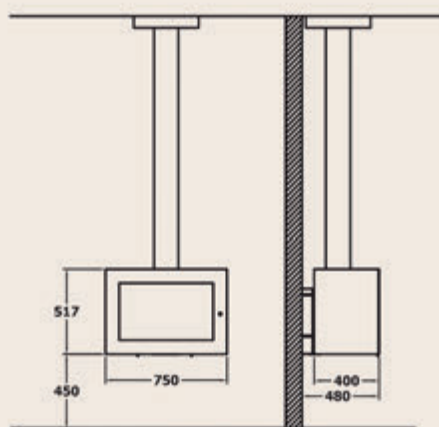

Poêle à bois mural

Noir métal ou gris brun
Porte vitrée, ouverture latérale
Large vision panoramique
Briques réfractaires
Livré sans kit de raccordement

Norme en 13240

Puissance nominale : 7,2 KW

Rendement : 76%

Emission de CO

A 13% d'O² : 0,09%

Vue de face   Vue de profil