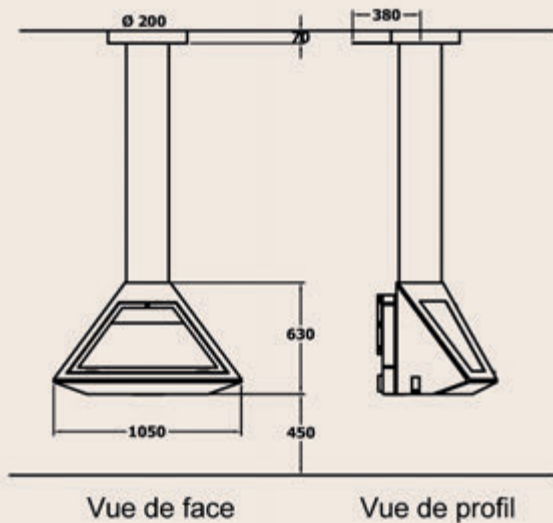

Foyer d'angle suspendu
Noir métal ou gris brun
1 porte vitrée basculante
Intérieur briques réfractaires
Conduit ventilé
Vision du feu à 180°

Norme en 13240
Puissance nominale : 12 KW
Rendement : 79%
Émission de CO
A 13% d'O² : 0,096%