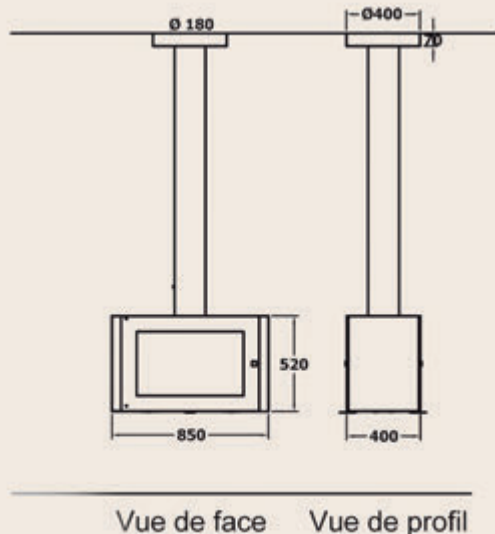

Foyer central fixe
Noir métal ou gris brun
2 portes vitrées
Ouverture latérale
Briques réfractaires
Vision du feu à 360°

Option rotation

Norme en 13240

Puissance nominale : 7 KW

Rendement : 76%

Émission de CO

A 13% d'O² : 0,08%