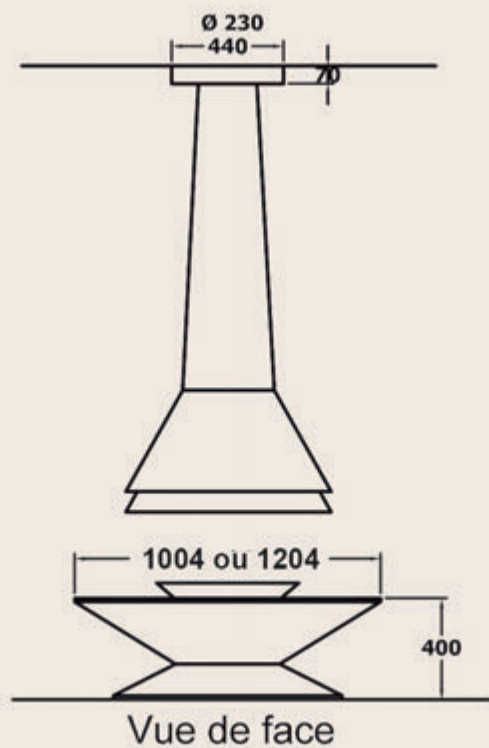

Table en 1220 mm ou 1000 mm

Vision du feu à 360°

Céramique de table non fourni

Capacité de chauffe

De 50 à 100 m³

Les créations

Vous avez une idée en tête, le savoir-faire VYROSA permet d'envisager la personnalisation de votre cheminée afin de satisfaire vos exigences.