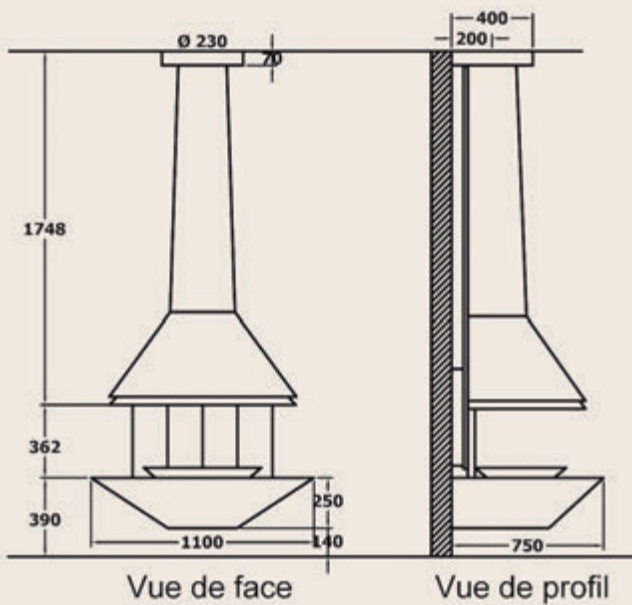

Atre ouvert sur-mesure
Noir métal ou gris brun
Existe en version suspendue
Ou sur pied
Vision du feu à 180°
Céramique de table non fourni

Capacité de chauffe
De 50 à 100 m³