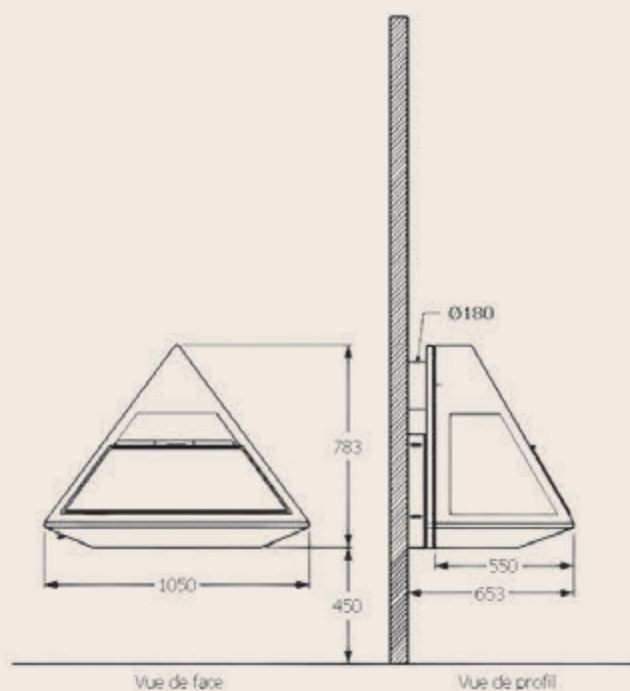

Atre ouvert sur mesure
Noir métal ou gris brun
Vitres Latérales complètes
Pare-feu d'origine
Conduit ventilé
Vision du feu à 180°

Capacité de chauffe
De 50 à 100 m³