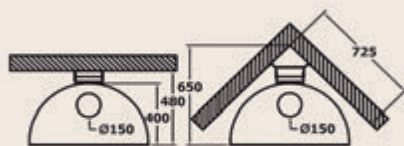

Vue du dessus