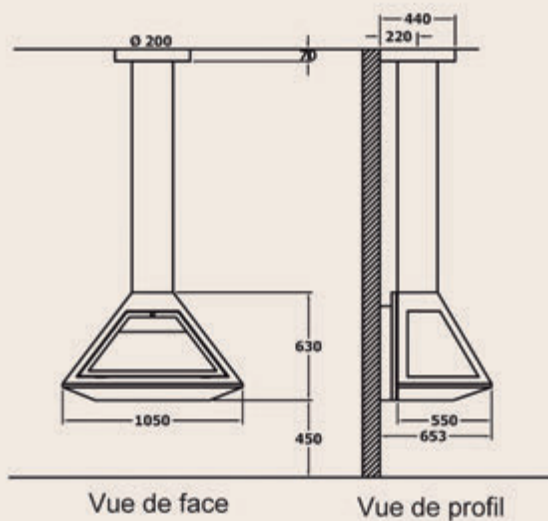

Foyer mural suspendu
Noir métal ou gris brun
1 porte vitrée basculante
Vitres latérales complètes
Intérieur briques réfractaires
Conduit ventilé
Vision du feu à 180°

Norme en 13240
Puissance nominale : 13,2 KW
Rendement : 77%
Émission de CO
A 13% d'O² : 0,12%

15