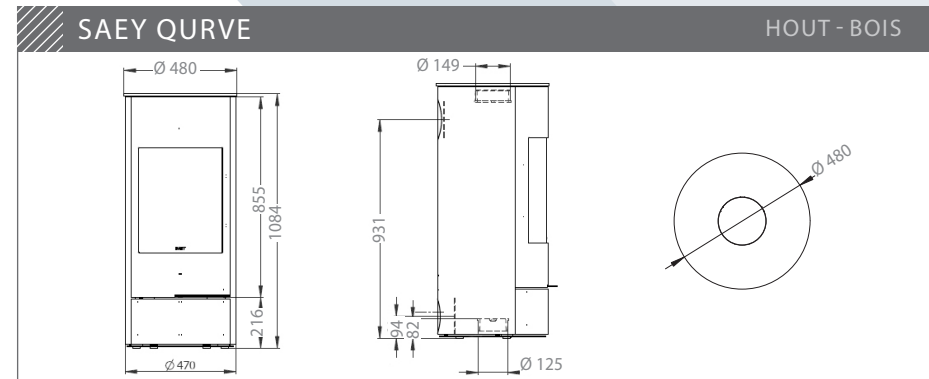

SAEY STEEL | HOUT - BOIS