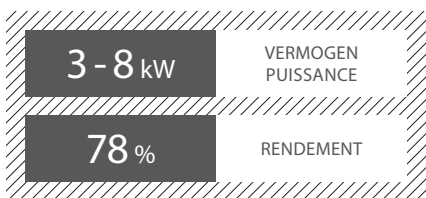

PEAK S

Compacte duurzaamheid
La durabilité compacte

A

Klein maar dapper
Petit mais courageux

Laat je verleiden door de schattige looks van de Peak S, met zijn nominale vermogen van 6 kW produceert dit kleine broertje van de Peak verrassend veel warmte voor zijn formaat! De grote ruit biedt een heerlijk zicht op zijn mooie vlammenbeeld met uitstekende brandkwaliteiten. Door zijn lage vermogen is hij uiterst geschikt voor kleine ruimtes, goed geïsoleerde en passiefwoningen.

Ne vous laissez pas berner par l'apparence mignonne du Peak S, avec sa puissance nominale de 6 kW ce petit frère du Peak produit une quantité de chaleur surprenante pour sa taille! La grande fenêtre offre une vue magnifique sur sa belle image de la flamme avec d'excellentes qualités de combustion. Grâce à sa faible puissance, il est idéal pour des petits espaces, maisons bien isolées et passives.