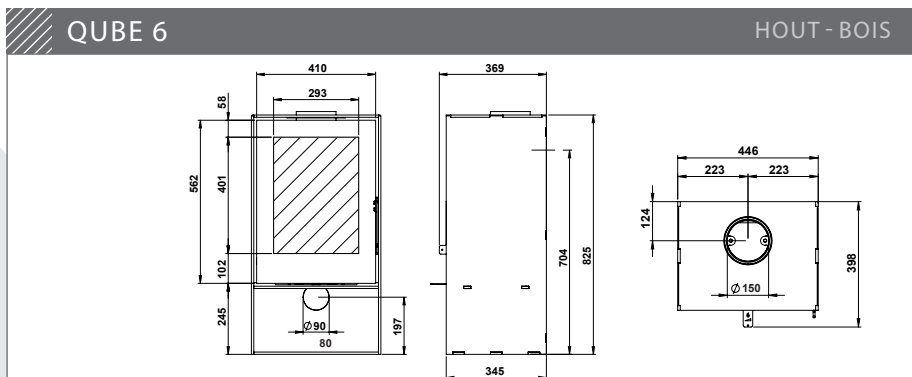

SAEY STEEL | HOUT - BOIS