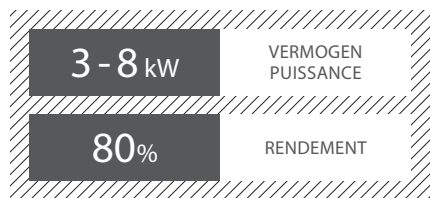

FURA

Panoramisch vlammenbeeld
Vue panoramique de la flamme

FURA
antraciet - anthracite
01.01.007.02.01

A+

SAEY in breedbeeld
SAEY en écran large

De SAEY Fura garandeert een geweldig zicht op de vlammen dankzij zijn panoramische en licht gebogen ruit. De afgeronde vormen geven hem, in combinatie met de verborgen handgreep, een zacht en tijdloos uiterlijk. Met een diepte van slechts 38 cm, leent de Fura zich ook uitstekend voor smalle ruimtes. De Fura is vervaardigd uit dik plaatstaal, voor een gevoelig langere levensduur.

Le SAEY Fura garantit une excellente vue sur les flammes grâce à sa fenêtre panoramique et légèrement incurvée. Ses formes arrondies, associées à la poignée dissimulée, lui confèrent une apparence douce et intemporelle. Avec une profondeur de seulement 38 cm, le Fura se trouve aussi parfaitement adapté aux espaces étroits. Ce modèle est fabriqué en tôle d'acier épaisse, pour une durée de vie nettement plus longue.