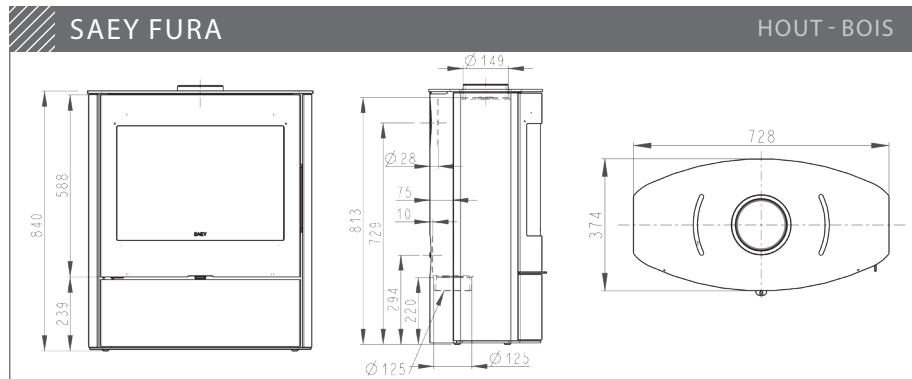

SAEY STEEL | HOUT - BOIS