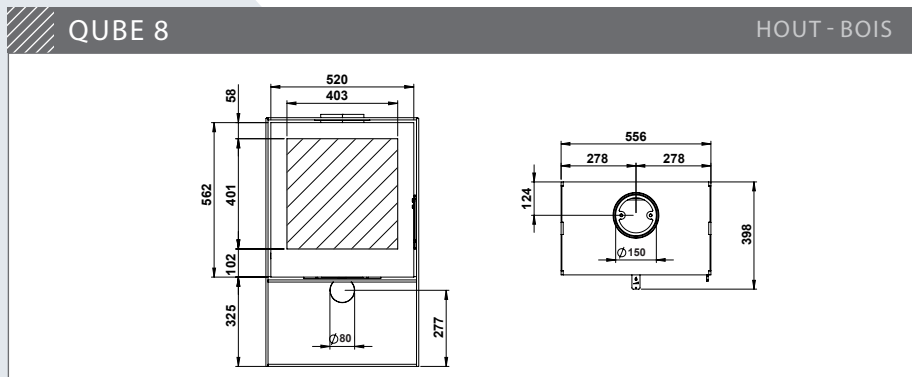

SAEY STEEL | HOUT - BOIS