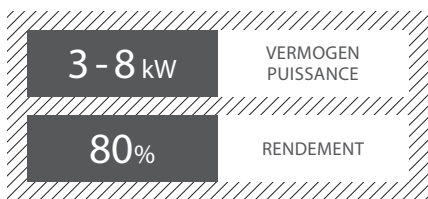

QURVE

Absolute schoonheid

Beauté absolue