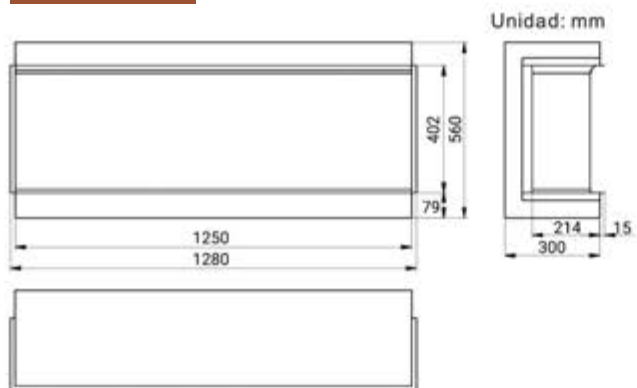

i1250E

i1500E

i1800E

i2200E