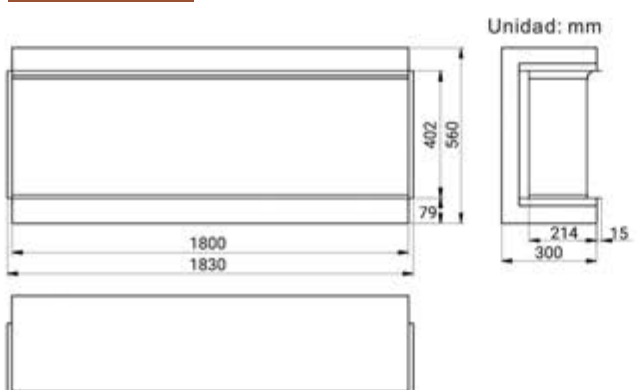

i1250E

i1500E

i1800E

i2200E