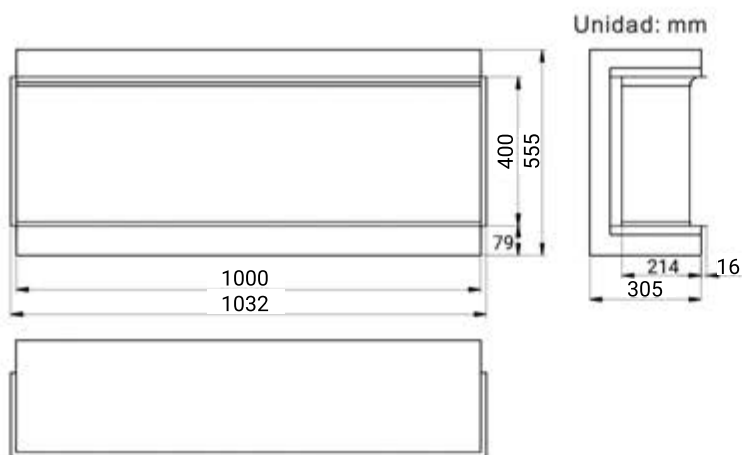

Set de leños cuarteados