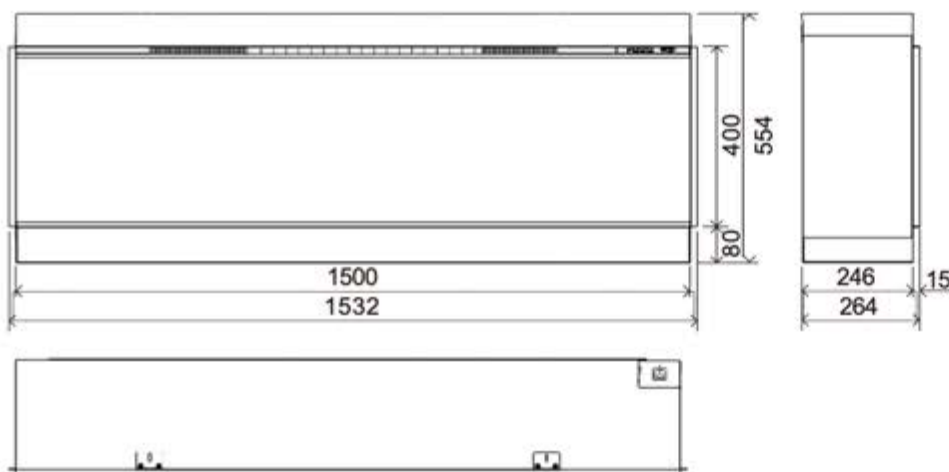

Luminosa 150