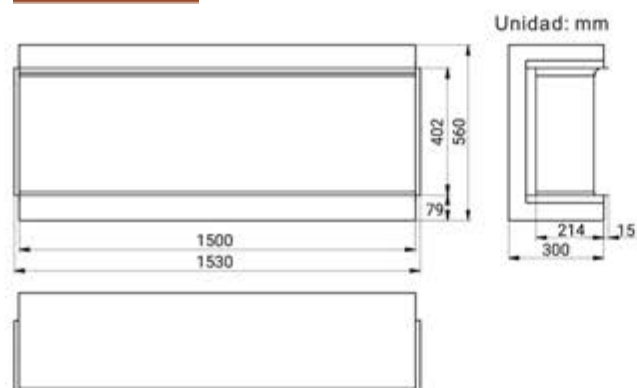

i1250E

i1500E

i1800E

i2200E