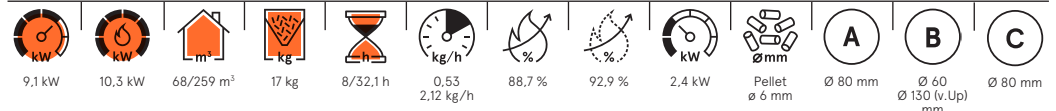

# → Shell 9 Up-Twin

9,1 kW

A+

L 52,4 / P 59,2/55,6 (v.Ps) / H 114 cm

Kg 85,3/88 (v.Up)

PVP

7019019	EAN 8053859010784	Shell 9 Up-Twin	Metálico Blanco	○	3.794,00
7019021	EAN 8053859010807		Metálico Titanium	●	3.794,00
7019018	EAN 8053859010777		Metálico Antracita	●	3.794,00
7019070	EAN 8053859011637	Shell 9 Ps	Metálico Titanium	●	3.511,00
7019067	EAN 8053859011606		Metálico Antracita	●	3.511,00