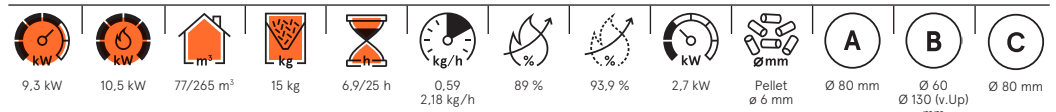

→ Frame 9

→ Frame 9 Up-Twin

9,3 kW

A+

L 73,4 / P 53 / H 78 cm

Kg 105

PVP

7018024	EAN 8053859010067	Frame 9	Metálico Bronce	●	3.363,00
7018034	EAN 8053859010500		Metálico Negro	●	3.363,00
7020004	EAN 8053859012740	Frame 9 Up Twin	Metálico Bronce	●	3.794,00
7020006	EAN 8053859012726		Metálico Negro	●	3.794,00

Accesorios (pag. 28-29)

5018009	EAN 8053859010333	Kit canalización	104,00
5018013	EAN 8053859010494	Kit rampa de carga pellet	63,00