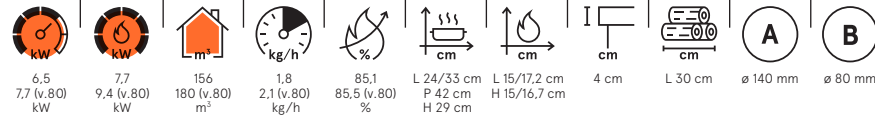

# → Smart 60/80

6,5/7,7 kW

A+

L 59,5/89,5 / P 60 / H 86 cm

Kg 123/152

PVP

Modelo	EAN	Smart 60	Material	Color	PVP
71220025	EAN 8053859016465	Smart 60	Acero inoxidable	Metálico Antracita	2.510,00
71220026	EAN 8053859016472		Metálico Antracita	Metálico Antracita	2.483,00
71220027	EAN 8053859016489		Metálico Blanco	Metálico Blanco	2.483,00
71220028	EAN 8053859016496		Metálico Rojo	Metálico Rojo	2.483,00
71220029	EAN 8053859016502	60 vent.	Acero inoxidable (Con kit ventilación)	Metálico Antracita	2.685,00
71220030	EAN 8053859016519		Metálico Antracita (Con kit ventilación)	Metálico Antracita	2.658,00
71220031	EAN 8053859016526		Metálico Blanco (Con kit ventilación)	Metálico Blanco	2.658,00
71220032	EAN 8053859016533		Metálico Rojo (Con kit ventilación)	Metálico Rojo	2.658,00