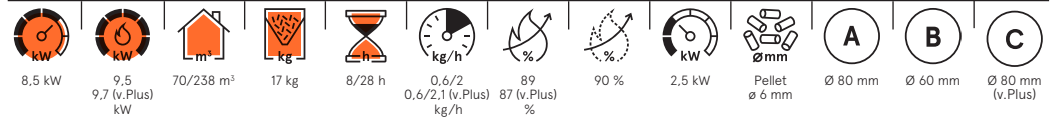

→ Cristal 9

→ Cristal Plus 9

8,5 kW

A+

L 47,7 / P 46,3/53,8 / H 101,3 cm

Kg 70/ 75 kg (v.Plus)

PVP

Modelo	EAN	Nombre	Color	Color	PVP
7022047	EAN 8053859015147	Cristal 9	Metálico Blanco	○	1.858,00
7022048	EAN 8053859015154		Metálico Rojo	●	1.858,00
7022049	EAN 8053859015161		Metálico Antracita	●	1.858,00
7022050	EAN 8053859015178	Cristal Plus 9	Metálico Blanco	○	1.992,00
7022051	EAN 8053859015185		Metálico Rojo	●	1.992,00
7022052	EAN 8053859015192		Metálico Antracita	●	1.992,00

Accesorios (pag. 28-29)

5022001	EAN 8053859015536	Kit para salida superior	84,00
5022003	EAN 8053859015550	Kit para salida superior concéntrica	354,00
5020003	EAN 8053859012573	Kit para canalización superior	84,00