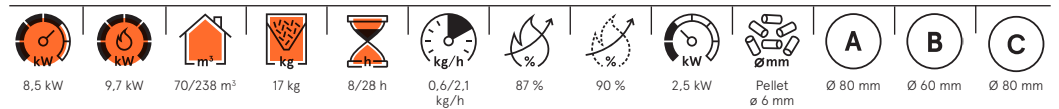

→ Icon Plus 9

8,5 kW

A+