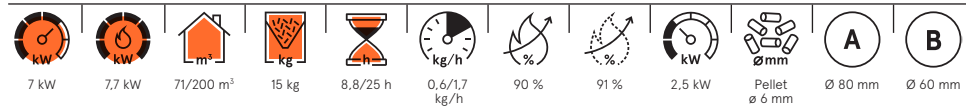

→ Perla 7

7 kW

A+