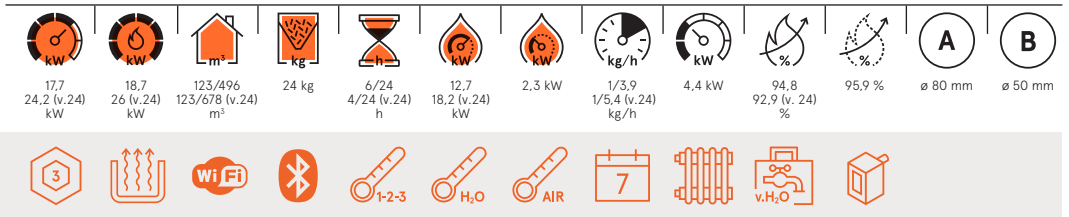

→ River idrotech 18/24/24 H₂O

17,7/24,2 kW

A++

L 53 / P 51,7 / H 110,3 cm

Kg 136/167

					PVP
7022095	EAN 8053859015857	Idrotech 18	Metálico Blanco		5.530,00
7022098	EAN 8053859015888		Metálico Bronce		5.530,00
7022099	EAN 8053859015895		Metálico Titanium		5.530,00
7022097	EAN 8053859015871		Metálico Antracita		5.530,00
7022100	EAN 8053859015901		Cerámico Blanco		6.025,00
7022102	EAN 8053859015925		Cerámico Rojo		6.025,00
7022101	EAN 8053859015918		Cerámico Marfil		6.025,00
7022103	EAN 8053859015932	Idrotech 24	Metálico Blanco		5.878,00
7022106	EAN 8053859015963		Metálico Bronce		5.878,00
7022107	EAN 8053859015970		Metálico Titanium		5.878,00
7022105	EAN 8053859015956		Metálico Antracita		5.878,00
7022108	EAN 8053859015987		Cerámico Blanco		6.373,00
7022110	EAN 8053859016007		Cerámico Rojo		6.373,00
7022109	EAN 8053859015994		Cerámico Marfil		6.373,00
7022111	EAN 8053859016014	24 H₂O	Metálico Blanco		6.173,00
7022114	EAN 8053859016045		Metálico Bronce		6.173,00
7022115	EAN 8053859016052		Metálico Titanium		6.173,00
7022113	EAN 8053859016038		Metálico Antracita		6.173,00
7022116	EAN 8053859016069		Cerámico Blanco		6.668,00
7022118	EAN 8053859016083		Cerámico Rojo		6.668,00
7022117	EAN 8053859016076		Cerámico Marfil		6.668,00

Accesorios (pag. 28-29)

5017003	EAN 8053859015581	Snubber	102,00
5017002	EAN 8053859015574	Sonda NTC	61,00
5022004	EAN 8053859015598	Válvula anticondensación	324,00