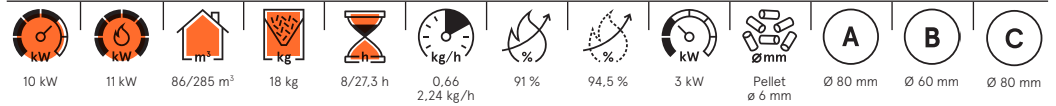

# → Tile Plus 10

10 kW

A+

L 94,8 / P 26,5 / H 111,7 cm

Kg 130

PVP

7022168	EAN 8053859016809	Metálico Blanco		3.688,00
7022169	EAN 8053859016816	Metálico Bronce		3.688,00
7022171	EAN 8053859016830	Metálico Titanium		3.688,00
7022170	EAN 8053859016823	Metálico Rojo		3.688,00
7022167	EAN 8053859016793	Metálico Antracita		3.688,00