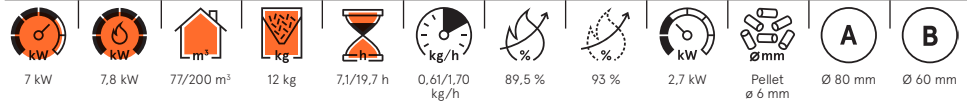

→ Grace 7

7 kW

A+