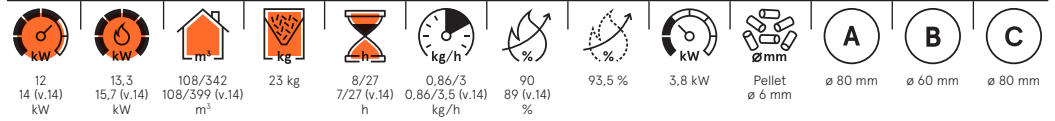

# → Atena Plus 12/14

12/14 kW

A+

L 58 / P 58 / H 114 cm

Kg 152/160

PVP

7022172	EAN 8053859016847	<b>Plus 12</b>	Cerámico Blanco		3.765,00
7022173	EAN 8053859016854		Cerámico Marfil		3.765,00
7022174	EAN 8053859016861		Cerámico Rojo		3.765,00
7022175	EAN 8053859016878		Metálico Blanco		3.388,00
7022176	EAN 8053859016885		Metálico Marfil		3.388,00
7022177	EAN 8053859016892		Metálico Titanium		3.388,00
7022178	EAN 8053859016908		Metálico Rojo		3.388,00
7022179	EAN 8053859016915		Metálico Antracita		3.388,00
7022180	EAN 8053859016922	<b>Plus 14</b>	Cerámico Blanco		4.142,00
7022181	EAN 8053859016939		Cerámico Marfil		4.142,00
7022182	EAN 8053859016946		Cerámico Rojo		4.142,00
7022183	EAN 8053859016953		Metálico Blanco		3.765,00
7022184	EAN 8053859016960		Metálico Marfil		3.765,00
7022185	EAN 8053859016977		Metálico Titanium		3.765,00
7022186	EAN 8053859016984		Metálico Rojo		3.765,00
7022187	EAN 8053859016991		Metálico Antracita		3.765,00