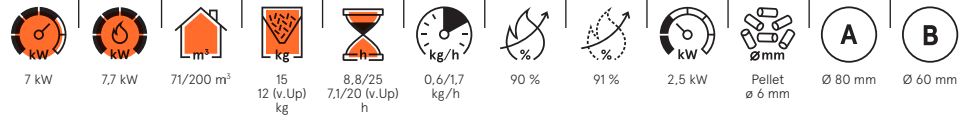

→ Cristal 7

→ Cristal 7 Up

7 kW

A+