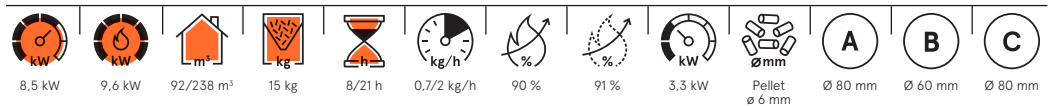

L 90,2 / P 29,5 / H 108,2 cm

Kg 126 kg

€*

7023043	EAN 8053859019336	Metálico Bronce claro - Cristal		3.481,00
7023046	EAN 8053859019367	Piedra Óxido - Cristal		3.765,00
7023045	EAN 8053859019350	Piedra Negra Greco - Cristal		3.765,00
7023044	EAN 8053859019343	Metálico Titanium - Cristal		3.481,00
7023047	EAN 8053859019374	Cristal Negro		3.623,00

Accesorios (pag. 28-29)

5023001	EAN 8053859019473	Kit salida superior concéntrico	354,00