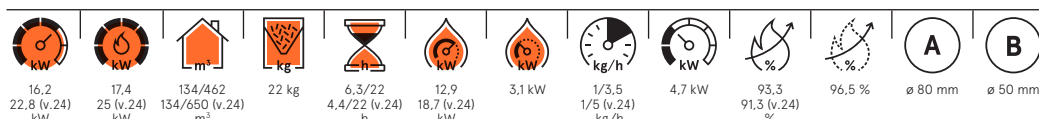

L 92,5 / P 46,5 / H 113,5 cm

Kg 167

PVP

7022283	EAN 8053859017073	Maya 16	Metálico Blanco	○	5.801,00
7022284	EAN 8053859017080		Metálico Bronce	●	5.801,00
7022285	EAN 8053859017097		Metálico Titanium	●	5.801,00
7022286	EAN 8053859017103		Metálico Rojo	●	5.801,00
7022287	EAN 8053859017110		Metálico Antracita	●	5.801,00
7022288	EAN 8053859017127	Maya 24	Metálico Blanco	○	6.160,00
7022289	EAN 8053859017134		Metálico Bronce	●	6.160,00
7022290	EAN 8053859017141		Metálico Titanium	●	6.160,00
7022291	EAN 8053859017158		Metálico Rojo	●	6.160,00
7022292	EAN 8053859017165		Metálico Antracita	●	6.160,00

PVP IVA 21% INCLUIDO