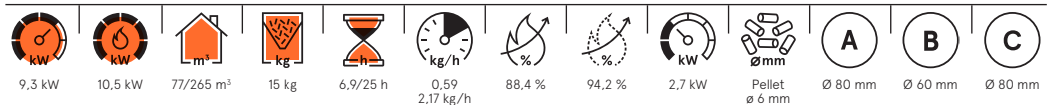

→ Zefiro 9

9,3 kW

A+

L 69,7 / P 55 / H 49 cm

Kg 94

PVP

7018023	EAN 8053859010050	Cristal Negro - elegir sistema de carga:		●	3.165,00
5018001		Kit carga frontal pellet			215,00
5018002		Kit puerta de carga pellet			317,00

Accesorios (pag. 28-29)

5020015	EAN 8053859012832	Kit pies			215,00
5018006	EAN 8053859010302	Marco - 792×561 mm			135,00
5018007	EAN 8053859010319	Marco (carga frontal) - 792×617 mm			167,00
5018005	EAN 8053859010296	Kit canalización			72,00