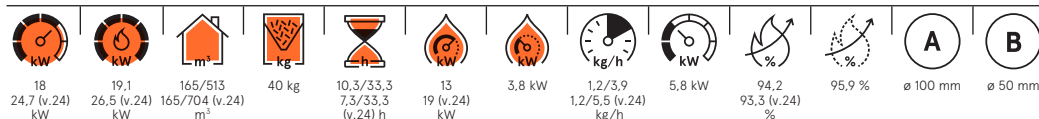

L 91,5 / P 62 / H 73 cm

Kg 230

PVP

7020016	EAN 8053859012269	Saturno 16	Metálico Negro	●	6.189,00
7020017	EAN 8053859012276	Saturno 24	Metálico Negro	●	6.473,00

Accesorios (pag. 28-29)

5020015	EAN 8053859012832	Kit pies			215,00