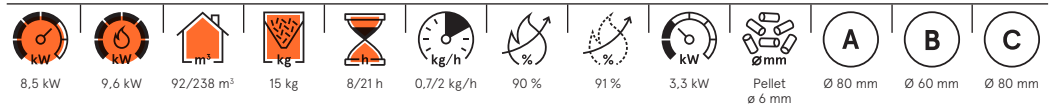

→ Luce Plus 9

8,5 kW

A+

L 79,6 / P 28,7 / H 109,2 cm

Kg 95 kg

€*

7023039	EAN 8053859019299	Metálico Blanco		2.573,00
7023041	EAN 8053859019312	Metálico Bronce claro		2.573,00
7023042	EAN 8053859019329	Metálico Titanium		2.573,00
7023040	EAN 8053859019305	Metálico Antracita		2.573,00

Accesorios (pag. 28-29)

5023001	EAN 8053859019473	Kit salida superior concéntrico	354,00