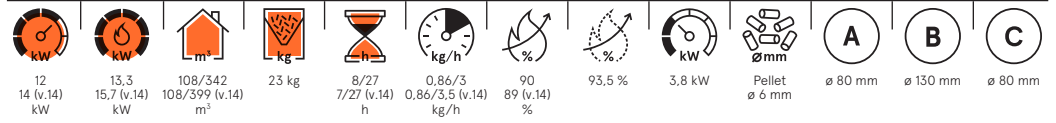

# → Mithos Plus 12/14 Up-Twin

12/14 kW

A+

L 95 / P 44 / H 118,5 cm

Kg 165/195

					PVP
7022205	EAN 8053859017172	<b>Plus 12 Up</b>	Metálico Blanco		4.296,00
7022208	EAN 8053859017202		Metálico Bronce		4.296,00
7022209	EAN 8053859017219		Metálico Titanium		4.296,00
7022210	EAN 8053859017226		Piedra Serpentino		4.668,00
7022206	EAN 8053859017189		Metálico Rojo		4.296,00
7022207	EAN 8053859017196		Metálico Antracita		4.296,00
7022211	EAN 8053859017233	<b>Plus 14 Up</b>	Metálico Blanco		4.585,00
7022214	EAN 8053859017264		Metálico Bronce		4.585,00
7022215	EAN 8053859017288		Metálico Titanium		4.585,00
7022216	EAN 8053859017295		Piedra Serpentino		4.957,00
7022212	EAN 8053859017240		Metálico Rojo		4.585,00
7022213	EAN 8053859017257		Metálico Antracita		4.585,00