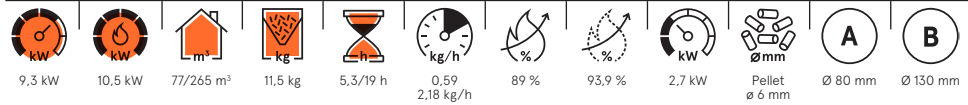

# → Quasimodo 9 Box/Up-Twin

9,3 kW

A+

L 70 / P 58 / H 56 cm

Kg 95

PVP

7020061	EAN 8053859013389	Box Up-Twin	Metálico Negro (foto)	●	3.175,00
7020058	EAN 8053859013358	Up-Twin con pie	Metálico Negro (con pie)	●	3.582,00