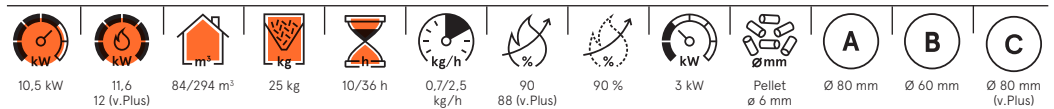

→ Kobe 11

→ Kobe Plus 11

10,5 kW

A+

L 51,6 / P 55 / H 109,6 cm

Kg 111/114 (v.Plus)

PVP

Modelo	EAN	Nombre	Color	PVP
7022080	EAN 8053859015703	Kobe 11	Metálico Blanco	2.968,00
7022083	EAN 8053859015734		Metálico Bronce	2.968,00
7022084	EAN 8053859015741		Metálico Titanium	2.968,00
7022081	EAN 8053859015710		Metálico Rojo	2.968,00
7022082	EAN 8053859015727		Metálico Antracita	2.968,00
7022085	EAN 8053859015758	Kobe Plus 11	Metálico Blanco	3.366,00
7022088	EAN 8053859015789		Metálico Bronce	3.366,00
7022089	EAN 8053859015796		Metálico Titanium	3.366,00
7022086	EAN 8053859015765		Metálico Rojo	3.366,00
7022087	EAN 8053859015772		Metálico Antracita	3.366,00

Accesorios (pag. 28-29)

5022002	EAN 8053859015543	Kit salida superior concéntrica	354,00
5020003	EAN 8053859012573	Kit canalización superior	84,00

PVP IVA 21% INCLUIDO