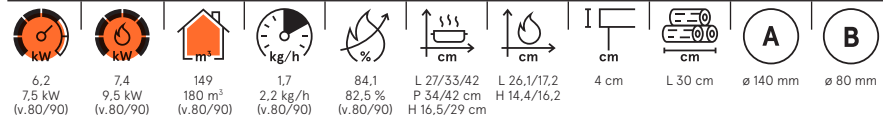

→ Kook 60/80/90

6,2/7,5 kW

A+

L 60/80/90 / P 60 / H 89,5 cm

Kg 121,6/138,2/147,2

			PVP
71220009	EAN 805385901628	Kook 60 4.0 Acero inoxidable	2.812,00
71220010	EAN 805385901634	Metálico Antracita	2.792,00
71220011	EAN 805385901631	Metálico Blanco	2.792,00
71220012	EAN 805385901638	Metálico Negro	2.792,00
71220013	EAN 805385901635	60 vent. Acero inoxidable (Con kit ventilación)	2.974,00
71220014	EAN 805385901632	Metálico Antracita (Con kit ventilación)	2.954,00
71220015	EAN 805385901639	Metálico Blanco (Con kit ventilación)	2.954,00
71220016	EAN 805385901636	Metálico Negro (Con kit ventilación)	2.954,00

71220001	EAN 805385901622	Kook 80 Acero inoxidable	3.001,00
71220002	EAN 805385901629	Metálico Antracita	2.981,00
71220003	EAN 805385901626	Metálico Blanco	2.981,00
71220004	EAN 805385901623	Metálico Negro	2.981,00
71220005	EAN 805385901620	80 vent. Acero inoxidable (Con kit ventilación)	3.162,00
71220006	EAN 805385901267	Metálico Antracita (Con kit ventilación)	3.142,00
71220007	EAN 805385901274	Metálico Blanco (Con kit ventilación)	3.142,00
71220008	EAN 805385901281	Metálico Negro (Con kit ventilación)	3.142,00

71220017	EAN 8053859016380	Kook 90 4.0 Acero inoxidable	2.981,00
71220018	EAN 8053859016397	Metálico Antracita	2.961,00
71220019	EAN 8053859016403	Metálico Blanco	2.961,00
71220020	EAN 8053859016410	Metálico Negro	2.961,00
71220021	EAN 8053859016427	90 vent. Acero inoxidable (Con kit ventilación)	3.136,00
71220022	EAN 8053859016434	Metálico Antracita (Con kit ventilación)	3.116,00
71220023	EAN 8053859016441	Metálico Blanco (Con kit ventilación)	3.116,00
71220024	EAN 8053859016458	Metálico Negro (Con kit ventilación)	3.116,00

Accesorios

5018015	EAN 8053859012863	Cubierta	77,00