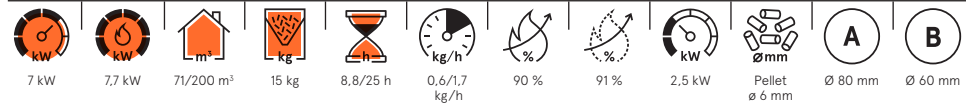

→ Sweet 7

7 kW

A+

L 47 / P 45,2 / H 95 cm

Kg 56

PVP

7022150	EAN 8053859016625	Metálico Blanco		1.877,00
7022151	EAN 8053859016632	Metálico Rojo		1.877,00
7022152	EAN 8053859016649	Metálico Antracita		1.877,00