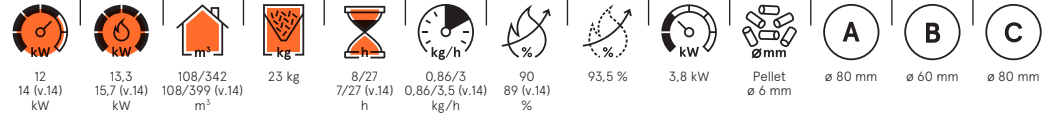

→ Mithos Plus 12/14 Ps

12/14 kW

A+

L 95 / P 44 / H 118,5 cm

Kg 161/191

PVP

Modelo	EAN	Plus	Color	Color	PVP
7022119	EAN 8053859016090	Plus 12 Ps	Metálico Blanco		4.007,00
7022122	EAN 8053859016120		Metálico Bronce		4.007,00
7022123	EAN 8053859016137		Metálico Titanium		4.007,00
7022124	EAN 8053859016144		Piedra Serpentino		4.379,00
7022120	EAN 8053859016106		Metálico Rojo		4.007,00
7022121	EAN 8053859016113		Metálico Antracita		4.007,00
7022125	EAN 8053859016151	Plus 14 Ps	Metálico Blanco		4.290,00
7022128	EAN 8053859016182		Metálico Bronce		4.290,00
7022129	EAN 8053859016199		Metálico Titanium		4.290,00
7022130	EAN 8053859016205		Piedra Serpentino		4.662,00
7022126	EAN 8053859016168		Metálico Rojo		4.290,00
7022127	EAN 8053859016175		Metálico Antracita		4.290,00

Accesorios (pag. 28-29)

5020001	EAN 8053859012474	Kit codo 90° para canalización lateral	42,00