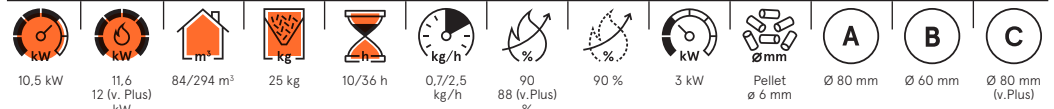

→ Prince 11

→ Prince Plus 11

10,5 kW

A+

L 51,5 / P 54,7 / H 109,9 cm

Kg 109/112 (v.Plus)

PVP

Modelo	EAN	Nombre	Color	PVP
7022074	EAN 8053859015642	Prince 11	Titanium – marco negro	2.552,00
7022073	EAN 8053859015635		Bronce – marco negro	2.552,00
7022071	EAN 8053859015611		Blanco – marco inox	2.552,00
7022072	EAN 8053859015628		Rojo – marco inox	2.552,00
7022070	EAN 8053859015604		Antracita – marco inox	2.552,00
7022079	EAN 8053859015697	P. Plus 11	Titanium – marco negro	2.701,00
7022078	EAN 8053859015680		Bronce – marco negro	2.701,00
7022076	EAN 8053859015666		Blanco – marco inox	2.701,00
7022077	EAN 8053859015673		Rojo – marco inox	2.701,00
7022075	EAN 8053859015659		Antracita – marco inox	2.701,00

Accesorios (pag. 28-29)

5022002	EAN 8053859015543	Kit salida superior concéntrica	354,00
5020003	EAN 8053859012573	Kit para canalización superior	84,00