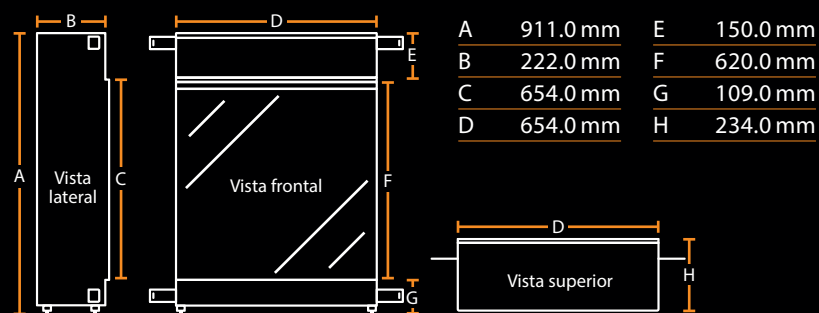

MEDIDAS PRODUCTO

NEW FOREST 650SQ