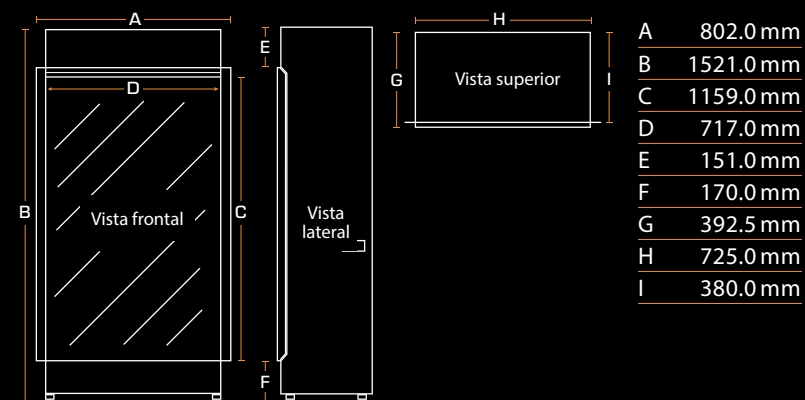

Scan to learn more

#mybritishfire

@britishfires

ASHURST

MEDIDAS Y OPCIONES

Anchura	420mm
Altura	951mm
Profundidad	420mm
Potencia Calefactor	2 kW
Lecho de llamas con leños sueltos o bandeja	
Vea página 43 para todas las medidas	

Scan to learn more

3 OPCIONES DE CONFIGURACIÓN

OPCIONAL: TUBO ESTUFA

#mybritishfire

@britishfires

MEDIDAS PRODUCTO

NEW FOREST 650SQ

NEW FOREST 870

NEW FOREST 1200

KNIGHTWOOD

NEW FOREST 1600

A	1578.0 mm
B	311.0 mm
C	1600.0 mm
D	565.0 mm
E	424.0 mm
F	300.0 mm
G	55.5 mm
H	67.0 mm
I	83.5 mm

NEW FOREST 1900

A	1900.0 mm
B	311.0 mm
C	1925.0 mm
D	565.0 mm
E	424.0 mm
F	300.0 mm
G	55.5 mm
H	67.0 mm
I	83.5 mm

NEW FOREST 2400

A	2352.0 mm
B	311.0 mm
C	2375.0 mm
D	565.0 mm
E	424.0 mm
F	300.0 mm
G	55.5 mm
H	67.0 mm
I	83.5 mm

ASHLETT

A	650.0 mm
B	490.0 mm
C	300.0 mm

MEDIDAS PRODUCTO

ASHURST

BRAMSHAW

HINTON