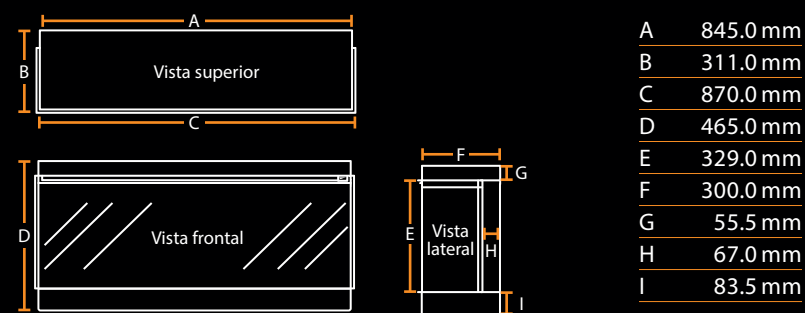

NEW FOREST 870