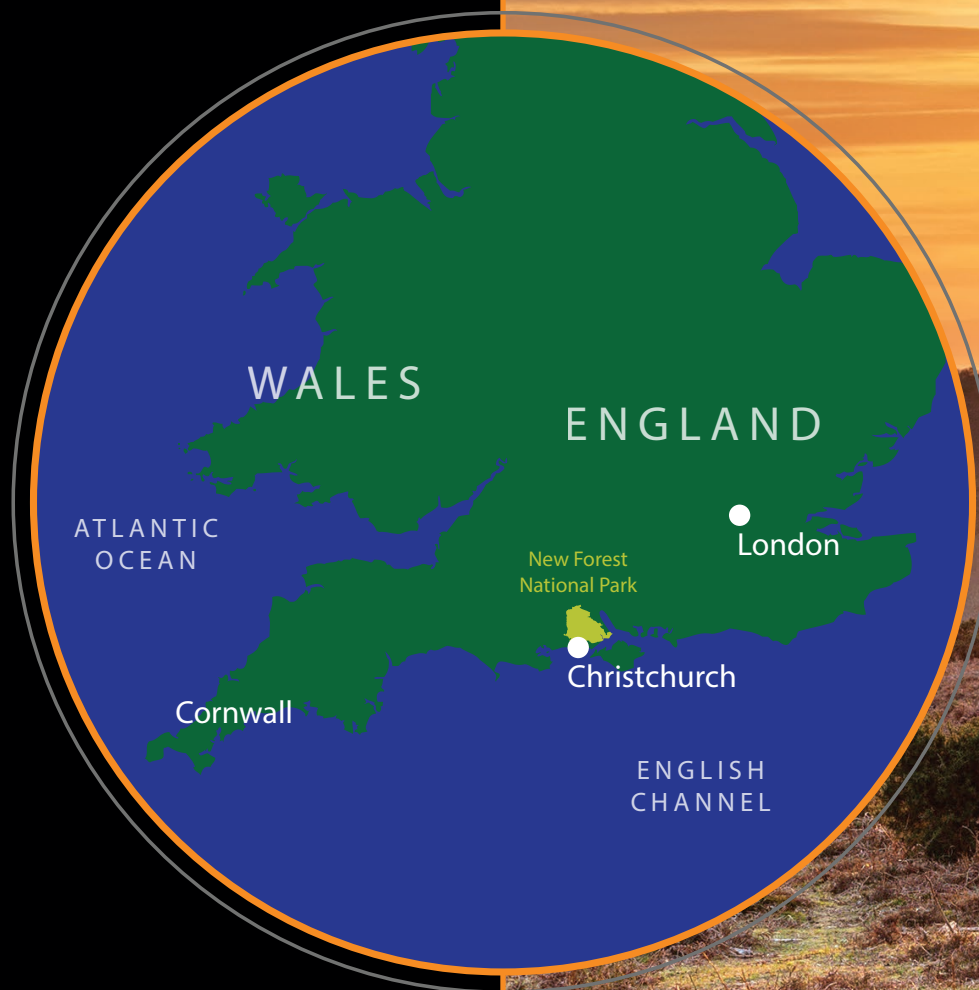

BIENVENIDO A

En British Fires, el equipo de diseño y desarrollo tiene la mentalidad de no transigir con la calidad del producto, lo que nos lleva a entregar producto de máxima calidad. Nuestro objetivo es ayudarle a crear un entorno tranquilo y relajante.

Ya desde los inicios del simulador eléctrico New Forest 1200 hemos continuado desarrollando y manteniendo una reputación de excelencia en nuestros productos y de asistencia al cliente. Nuestro premiado efecto de llama LED y nuestra tecnología patentada Air Curtain continua impresionando a la clientela desde California a Qatar.

Creemos que disfrutará explorando la colección de productos de nuestro catálogo. Puede ofrecerle inspiración para instalaciones desde los ilustres insertables y encantadores modelos murales hasta las elegantes estufas - hay algo para cada uno.

Localizado en la bella costa sur de Inglaterra, se encuentra el New Forest National Park – la inspiración de nuestras chimeneas eléctricas.

El New Forest cubre 219 mi² y es hogar de muchos parques, granjas, campos de golf y actividades de exterior. Hoy, el New Forest está poblado principalmente por abedules, hayas, coníferas y robles. Hay también vastas zonas de brezales provenientes del su cultivo en la Edad de Bronce y posterior que da al Parque Nacional su geografía y terreno únicos.

El aspecto diverso del New Forest es lo que nos inspira para diseñar el lecho de llamas Forest View.