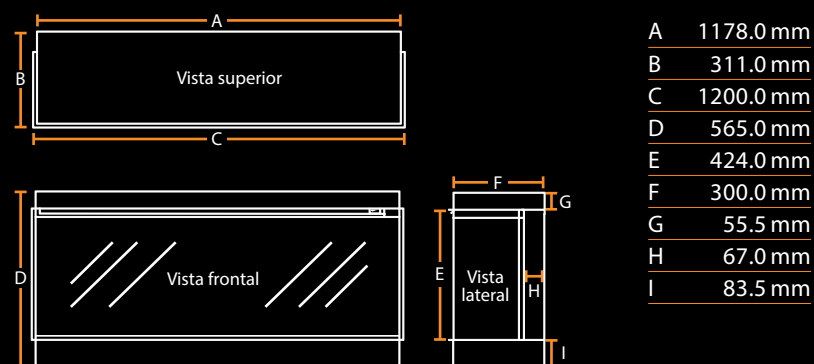

Scan to learn more

#mybritishfire

@britishfires

ASHURST

MEDIDAS Y OPCIONES

Anchura	420mm
Altura	951mm
Profundidad	420mm
Potencia Calefactor	2 kW
Lecho de llamas con leños sueltos o bandeja	
Vea página 43 para todas las medidas	

NEW FOREST 1200

KNIGHTWOOD

NEW FOREST 1600

A	1578.0 mm
B	311.0 mm
C	1600.0 mm
D	565.0 mm
E	424.0 mm
F	300.0 mm
G	55.5 mm
H	67.0 mm
I	83.5 mm

NEW FOREST 1900

A	1900.0 mm
B	311.0 mm
C	1925.0 mm
D	565.0 mm
E	424.0 mm
F	300.0 mm
G	55.5 mm
H	67.0 mm
I	83.5 mm

NEW FOREST 2400

A	2352.0 mm
B	311.0 mm
C	2375.0 mm
D	565.0 mm
E	424.0 mm
F	300.0 mm
G	55.5 mm
H	67.0 mm
I	83.5 mm

ASHLETT

A	650.0 mm
B	490.0 mm
C	300.0 mm

MEDIDAS PRODUCTO

ASHURST

BRAMSHAW

HINTON